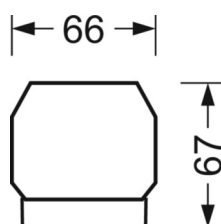

Лампо- и прибородержатели - Individual.Lens.Optic - прямой, очень широко направленный свет - без видимых стыков

Ламподержатель из оцинкованного стального профиля, поверхность покрыта лаком на полиэфирной смоле. Крепление без инструментов с нажимными затворами, встроенными в конструкцию, обеспечивают защиту от кражи и взлома. Цвет корпуса белый стандартный для электротехники RAL 9016; Прямой, очень широко направленный свет, распространяющийся через линзу «Individual.Lens.Optic» из пластика ПММА. Оптика отдельных линз делает сборку и установку предельно удобными, плоскость легко чистится. Тройные ряды из отдельных линз и лампо-/прибородержатели, идеально согласованные между собой, обеспечивают цельный вид без стыков и неравномерностей. Подключение к электросети через штатную 3-полюсную штекерную деталь для быстрой сборки, со свободным выбором фаз. Встроенный механизм для правильной сборки для быстрого контакта. Ламподержатель настраивается пошаговым образом через драйвер «Multilumen» (заводская настройка: макс. Число люмен). Сменные блоки, позволяющие легко модернизировать освещение, существенно продлевают срок службы всей осветительной установки.

параметры

номер заказа	19480004230
код EAN	4020863395385
номер таможенного тарифа	94051190
Знак прохождения контроля	IP 20, класс защиты I, ENEC10 VDE, F, HACCP DIN10500/Food/IFS-пригодность для применения/BRC, Indoor, CE
Степень ударопрочности IK	IK03 (-20°C bis 30°C)
Температура окружения	ta -20°C в 30°C
Гарантийный срок	5 лет
Государственные программы поддержки	BEG - государственные субсидии для энергосберегающих зданий (действительна только для Германии)

электротехника