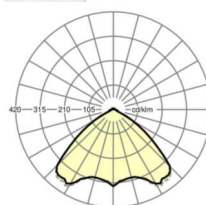

параметры

номер заказа	19480004230
код EAN	4020863395385
номер таможенного тарифа	94051190
Знак прохождения контроля	IP 20, класс защиты I, ENEC10 VDE, F, HACCP DIN10500/Food/IFS-пригодность для применения/BRC, Indoor, CE
Степень ударопрочности IK	IK03 (-20°C bis 30°C)
Температура окружения	ta -20°C в 30°C
Гарантийный срок	5 лет
Государственные программы поддержки	BEG - государственные субсидии для энергосберегающих зданий (действительна только для Германии)

электротехника

Балласт	Электронный драйвер Multilumen, 16-шага (1 штука)
Мощность системы	53W-30W
сетевое напряжение	230V/50Hz
класс энергосбережения/Источник света	E

DEEP-LINK

<https://www.regiolux.de/ru/article/19480004230>

Ссылка	LED 7700lm/53W 830
ηLB	100 %
Φ ↓/↑	98 % / 2 %
UGR поп./вдоль	22.9 / 23.3